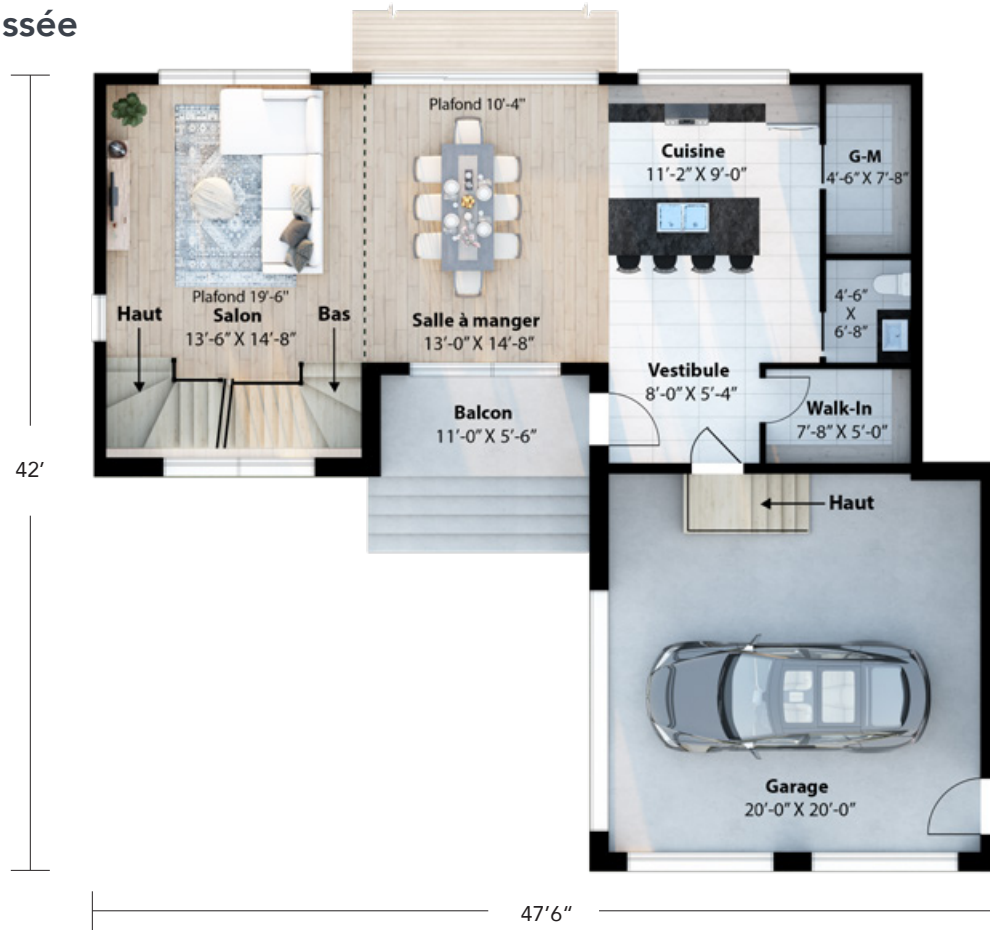

# MODÈLE RUSKA

QUARTIER  
*Osmö*  
SAINT-COLOMBAN

habitationsnoveco.com

514 290-2025

RBQ : 5716-1085-01

# MODÈLE RUSKA

MAISON 1731 pi<sup>2</sup>

GARAGE 453 pi<sup>2</sup>

## Rez-de-chaussée