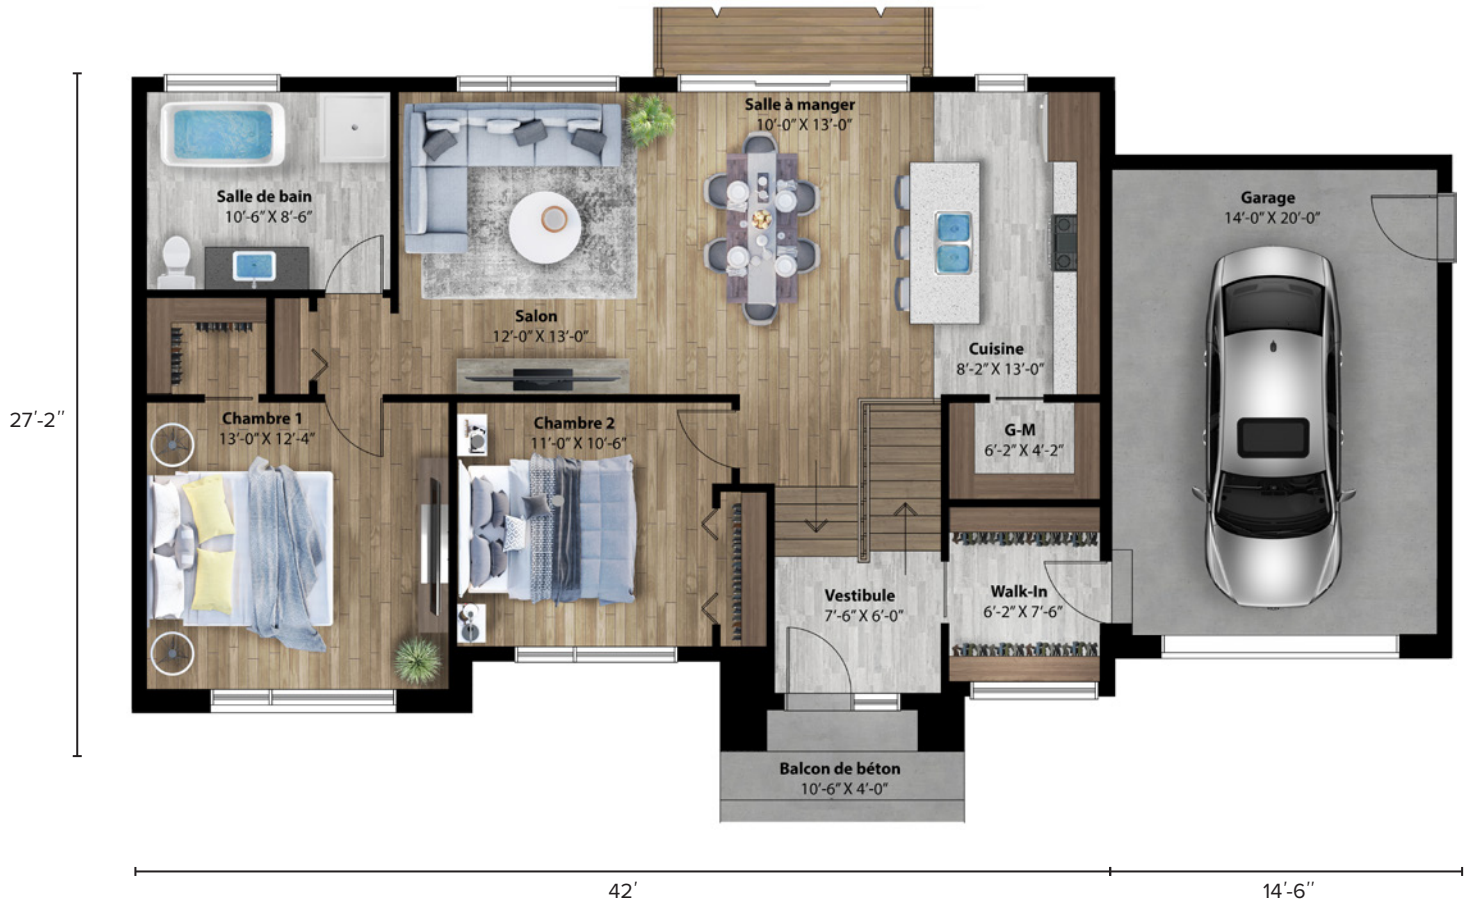

INCLUS

2 CHAMBRES
ILOT DE 7'
WALK-IN
PORTE PATIO DE 10'

OPTIONS

GARAGE
BACHELOR

MODÈLE PALMO

REZ-DE-CHAUSSÉE

MAISON

1108 pi²

GARAGE

312 pi²

HABITATIONS
NOVECO

*Illustrations, superficies et dimensions à titre indicatif seulement.